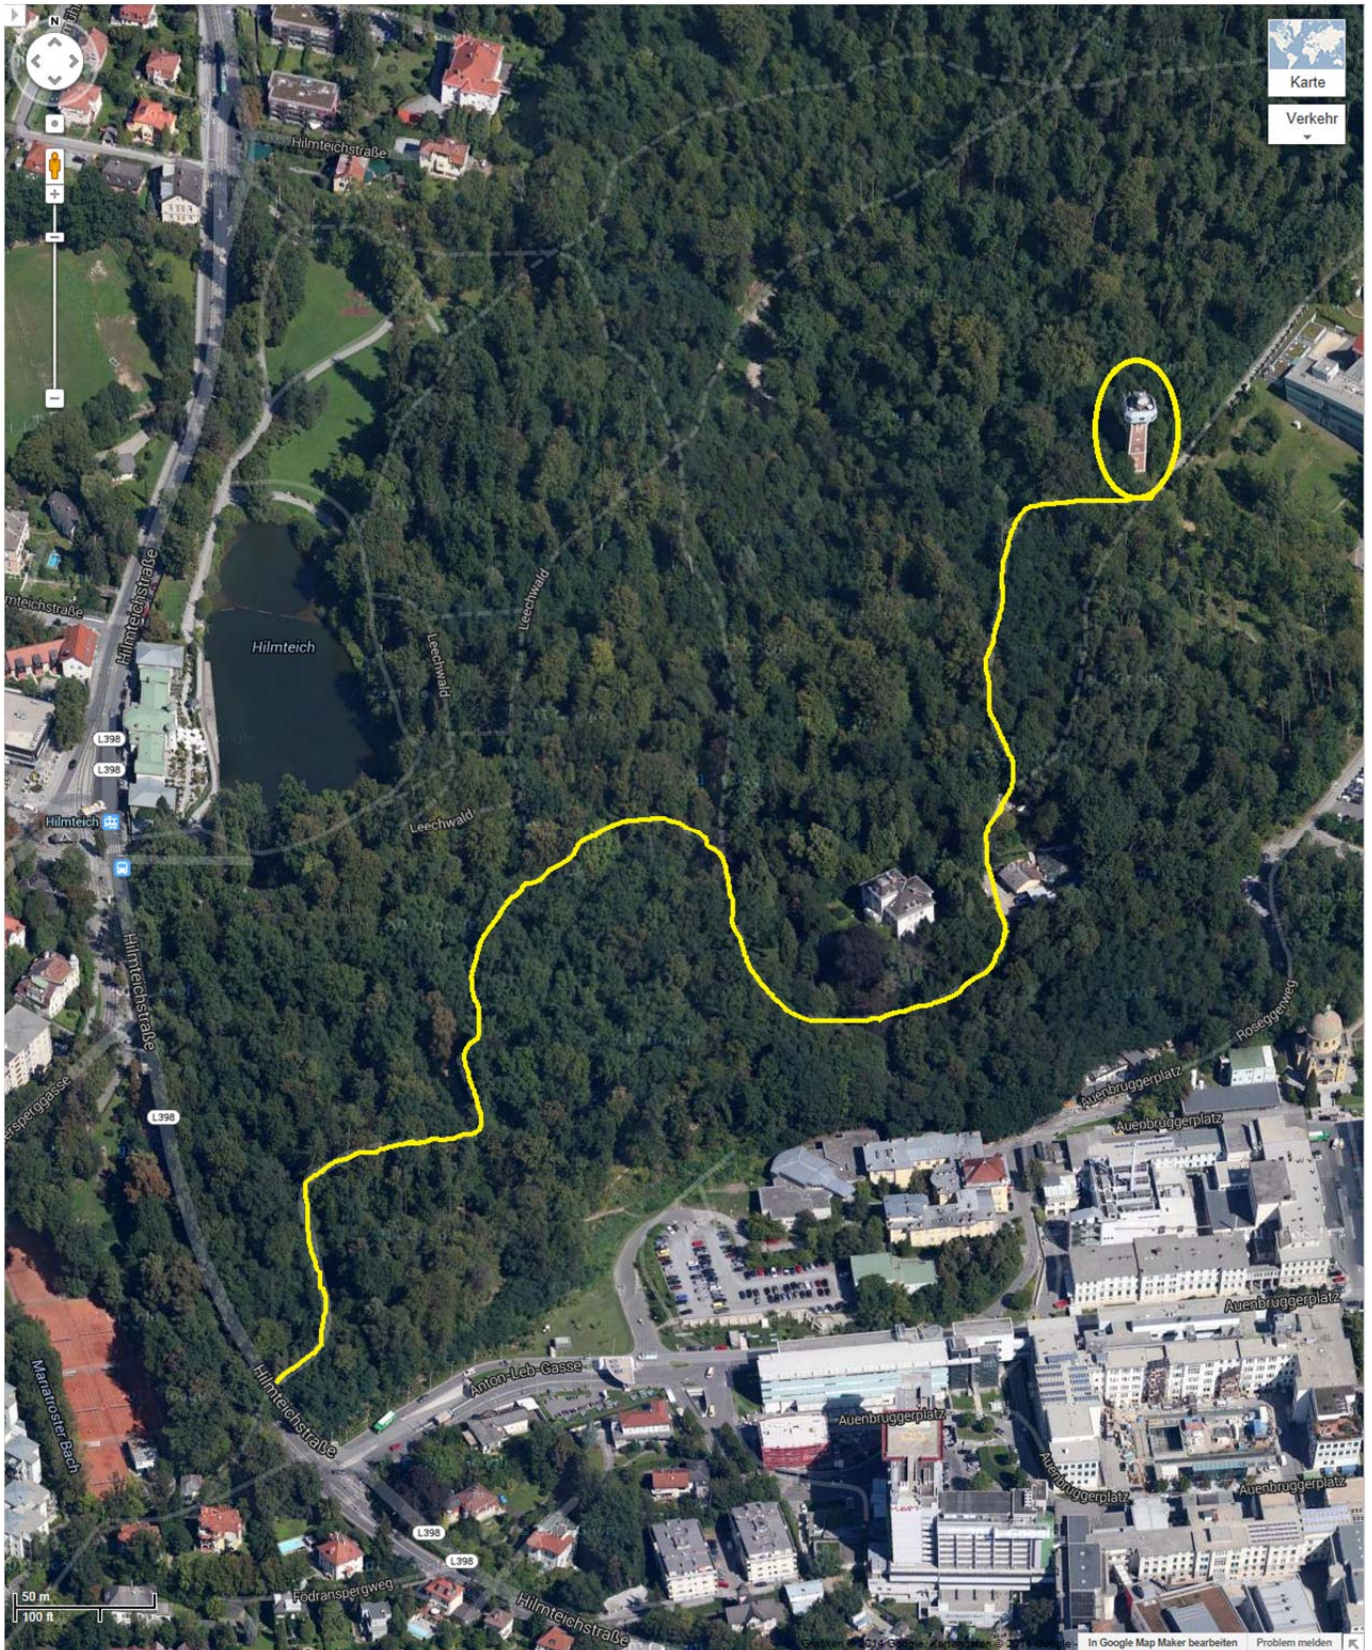

Zufahrt zur Hilmwarte

Zufahrt zur Hilmwarte: vom Leonhardplatz in die Hilmteichstraße Richtung Hilmteich, unmittelbar nach der Haupteinfahrt des LKH rechts in den Leechwald, dann wie in der Grafik gelb eingezeichnet
Im Waldweg besteht Fahrverbot - Zufahrt zur Hilmwarte ist davon ausgenommen.
Bitte platzsparend parken, weil nur begrenzt Parkflächen zur Verfügung stehen.